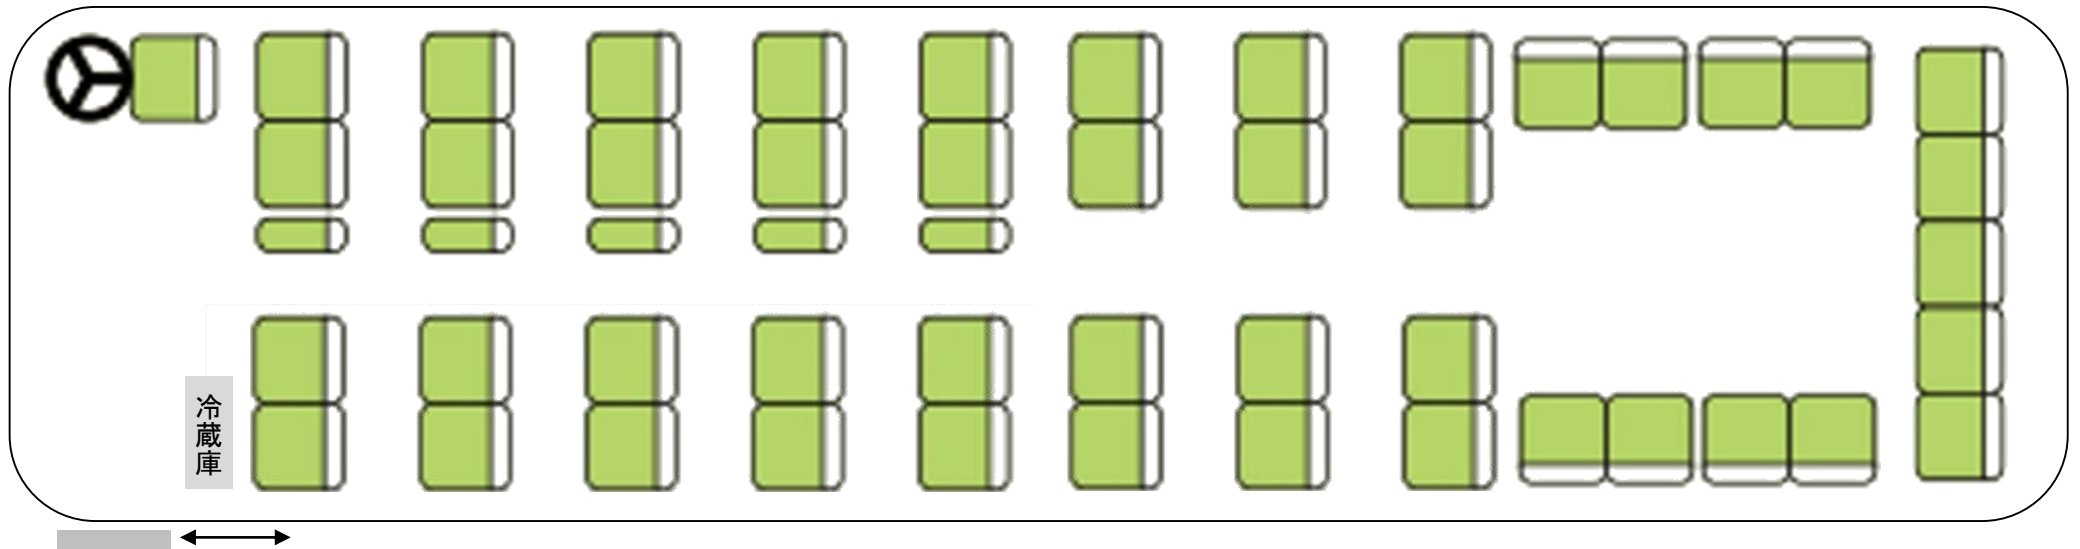

50 人乗り大型バス (サロンバス・サロン使用時)

正座席 45 席 補助席 5 席

有限会社 谷口自動車 大塔交通社